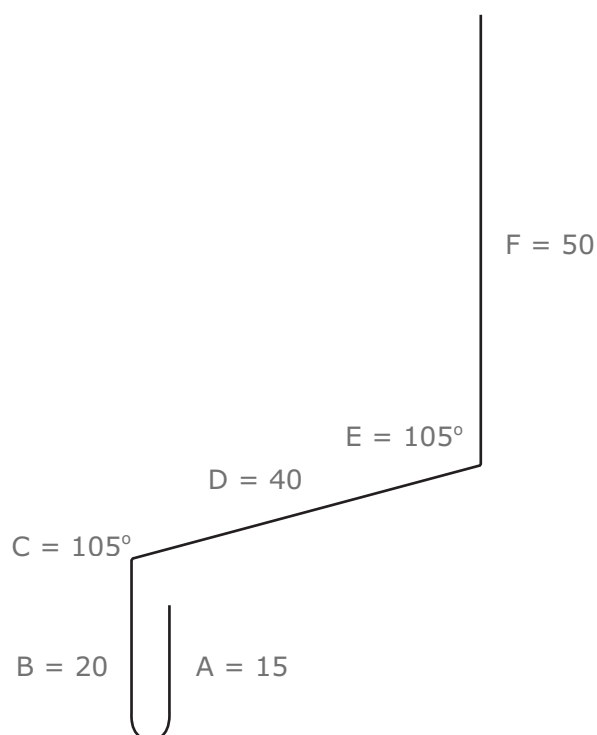

## Standardmål:

Længde: 2 meter  
Tykkelse, alu: 0,60 mm.  
Tykkelse, zink: 0,65 mm.  
Tykkelse, kobber: 0,65 mm.  
Tykkelse, stål: 0,60 mm.

Tlf.: 86 69 00 60

Fax: 86 69 00 90

Mail: roeddingblik@gmail.com

## Specielle mål:

Indtast længder her, hvis anderledes fra standardmål:

A: \_\_\_\_\_ mm.

B: \_\_\_\_\_ mm.

C: \_\_\_\_\_ °

D: \_\_\_\_\_ mm.

E: \_\_\_\_\_ °

F: \_\_\_\_\_ mm.