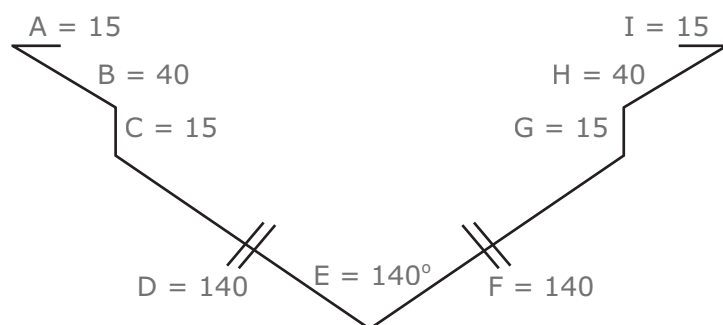

Bestilling af skotrende-1 profil

Standardmål:

Længde: 2 meter
Tykkelse, alu: 0,60 mm.
Tykkelse, zink: 0,65 mm.
Tykkelse, kobber: 0,65 mm.
Tykkelse, stål: 0,60 mm.

Tlf.: 86 69 00 60

Fax: 86 69 00 90

Mail: roeddingblik@gmail.com

Standard:

Specielle mål:

Indtast længder her, hvis anderledes fra standardmål:

A: _____ mm.

B: _____ mm.

C: _____ mm.

D: _____ mm.

E: _____ °

F: _____ mm.

G: _____ mm.

H: _____ mm.

I: _____ mm.

Materiale: _____

Antal: _____

Navn: _____

Adresse: _____

Postnr.: _____

By: _____

Tlf.: _____

Kommentarer: _____

_____

_____

_____

_____