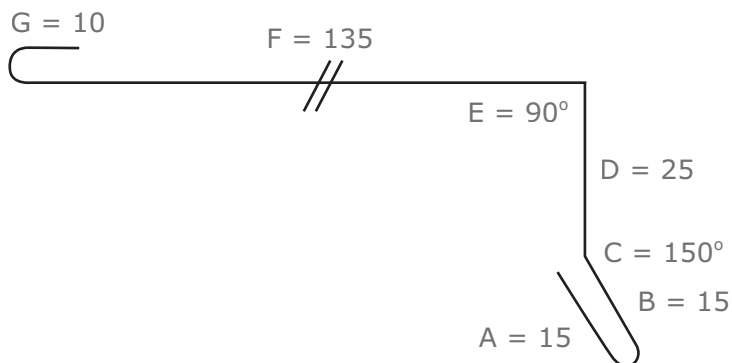

Bestilling af sålbænk med drypnæse profil

Standardmål:

Længde: 2 meter
Tykkelse, alu: 0,60 mm.
Tykkelse, zink: 0,65 mm.
Tykkelse, kobber: 0,65 mm.
Tykkelse, stål: 0,60 mm.

Tlf.: 86 69 00 60

Fax: 86 69 00 90

Mail: roeddingblik@gmail.com

Standard:

Specielle mål:

Indtast længder her, hvis anderledes fra standardmål:

A: _____ mm.

B: _____ mm.

C: _____ °

D: _____ mm.

E: _____ °

F: _____ mm.

G: _____ mm.

Materiale: _____

Antal: _____

Navn: _____

Adresse: _____

Postnr.: _____

By: _____

Tlf.: _____

Kommentarer: _____

_____

_____

_____

_____