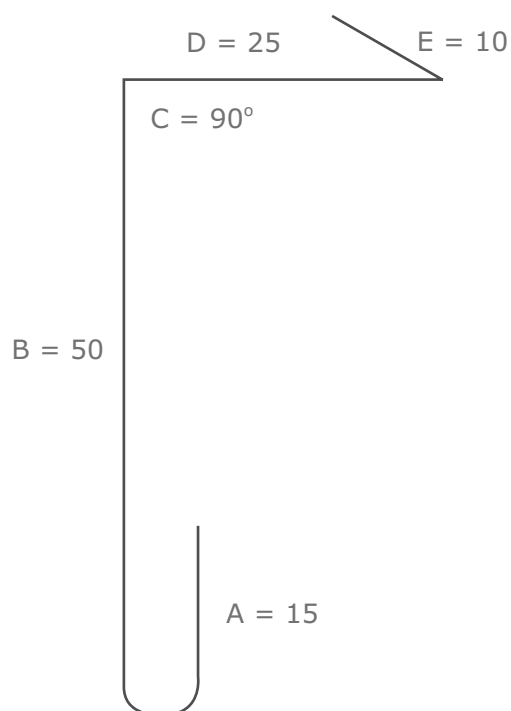

Bestilling af løskant profil

Standardmål:

Længde: 2 meter
Tykkelse, alu: 0,60 mm.
Tykkelse, zink: 0,65 mm.
Tykkelse, kobber: 0,65 mm.
Tykkelse, stål: 0,60 mm.

Tlf.: 86 69 00 60

Fax: 86 69 00 90

Mail: roeddingblik@gmail.com

Standard:

Specielle mål:

Indtast længder her, hvis anderledes fra standardmål:

A: _____ mm.

B: _____ mm.

C: _____ °

D: _____ mm.

E: _____ mm.