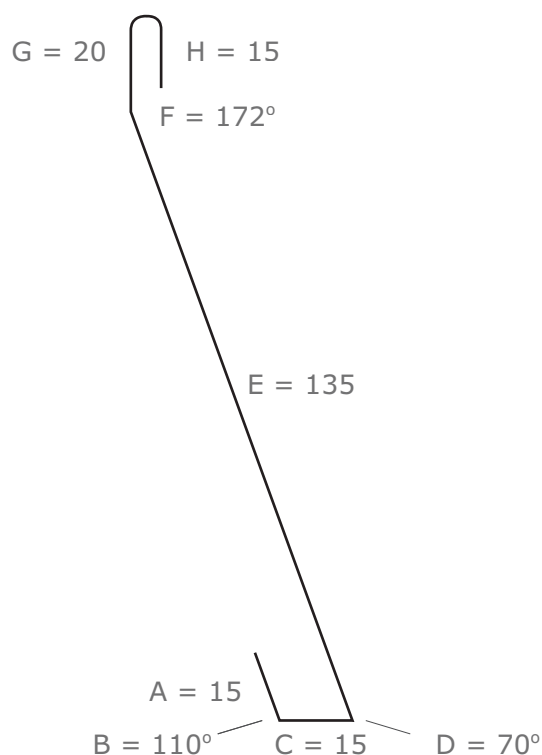

Bestilling af klink profil

Standardmål:

Længde: 2 meter
Tykkelse, alu: 0,60 mm.
Tykkelse, zink: 0,65 mm.
Tykkelse, kobber: 0,65 mm.
Tykkelse, stål: 0,60 mm.

Tlf.: 86 69 00 60

Fax: 86 69 00 90

Mail: roeddingblik@gmail.com

Standard:

Specielle mål:

Indtast længder her, hvis anderledes fra standardmål:

A: _____ mm.

B: _____ °

C: _____ mm.

D: _____ °

E: _____ mm.

F: _____ °

G: _____ mm.

H: _____ mm.

Materiale: _____

Antal: _____

Navn: _____

Adresse: _____

Postnr.: _____