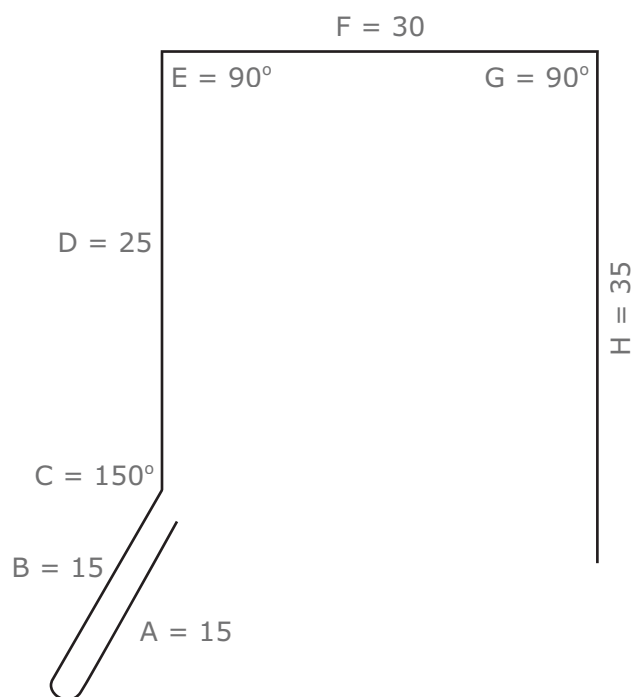

## Standardmål:

Længde: 2 meter  
Tykkelse, alu: 0,60 mm.  
Tykkelse, zink: 0,65 mm.  
Tykkelse, kobber: 0,65 mm.  
Tykkelse, stål: 0,60 mm.

Tlf.: 86 69 00 60

Fax: 86 69 00 90

Mail: roeddingblik@gmail.com

## Specielle mål:

Indtast længder her, hvis anderledes fra standardmål:

A: \_\_\_\_\_ mm.

B: \_\_\_\_\_ mm.

C: \_\_\_\_\_ °

D: \_\_\_\_\_ mm.

E: \_\_\_\_\_ °

F: \_\_\_\_\_ mm.