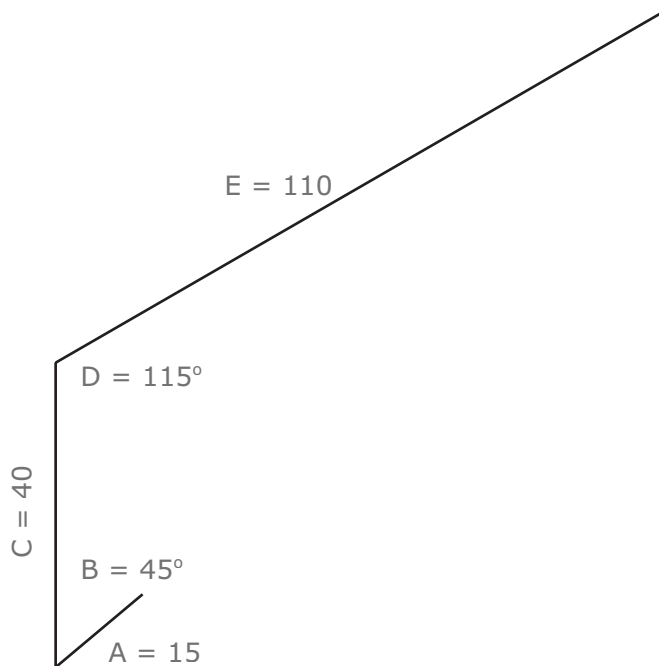

Bestilling af fodblik profil

Standardmål:

Længde: 2 meter
Tykkelse, alu: 0,60 mm.
Tykkelse, zink: 0,65 mm.
Tykkelse, kobber: 0,65 mm.
Tykkelse, stål: 0,60 mm.

Tlf.: 86 69 00 60

Fax: 86 69 00 90

Mail: roeddingblik@gmail.com

Standard:

Specielle mål:

Indtast længder her, hvis anderledes fra standardmål:

A: _____ mm.

B: _____ °

C: _____ mm.

D: _____ °

E: _____ mm.