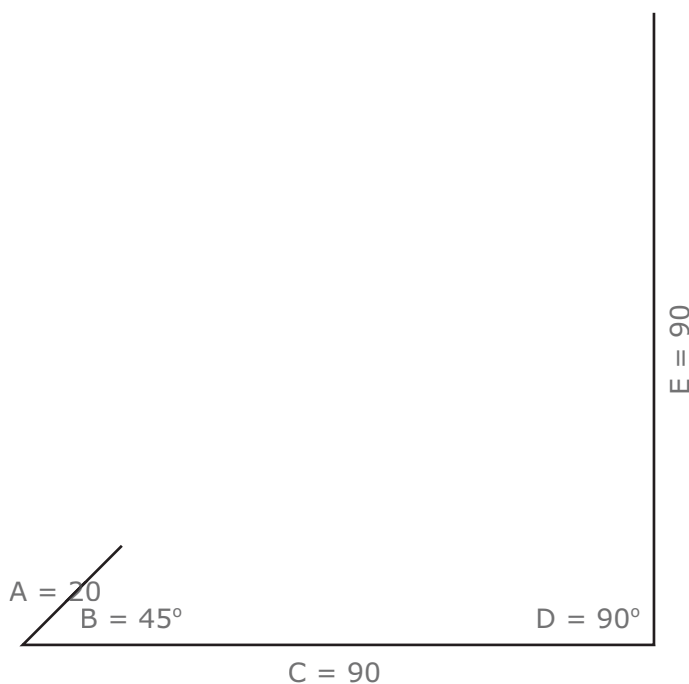

Bestilling af underrende profil

Standardmål:

Længde: 2 meter
Tykkelse, alu: 0,60 mm.
Tykkelse, zink: 0,65 mm.
Tykkelse, kobber: 0,65 mm.
Tykkelse, stål: 0,60 mm.

Tlf.: 86 69 00 60

Fax: 86 69 00 90

Mail: roeddingblik@gmail.com

Standard:

Specielle mål:

Indtast længder her, hvis anderledes fra standardmål:

A: _____ mm.

B: _____ °

C: _____ mm.

D: _____ °

E: _____ mm.

Materiale: _____

Antal: _____

Navn: _____

Adresse: _____

Postnr.: _____

By: _____

Tlf.: _____

Kommentarer: _____

_____

_____

_____

_____