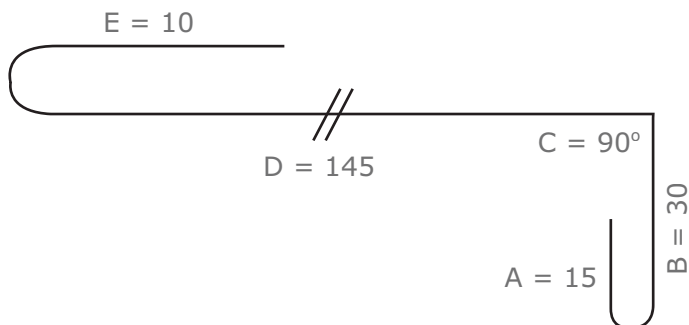

Bestilling af sålbænk profil

Standardmål:

Længde: 2 meter
Tykkelse, alu: 0,60 mm.
Tykkelse, zink: 0,65 mm.
Tykkelse, kobber: 0,65 mm.
Tykkelse, stål: 0,60 mm.

Tlf.: 86 69 00 60

Fax: 86 69 00 90

Mail: roeddingblik@gmail.com

Standard:

Specielle mål:

Indtast længder her, hvis anderledes fra standardmål:

A: _____ mm.

B: _____ mm.

C: _____ °

D: _____ mm.

E: _____ mm.