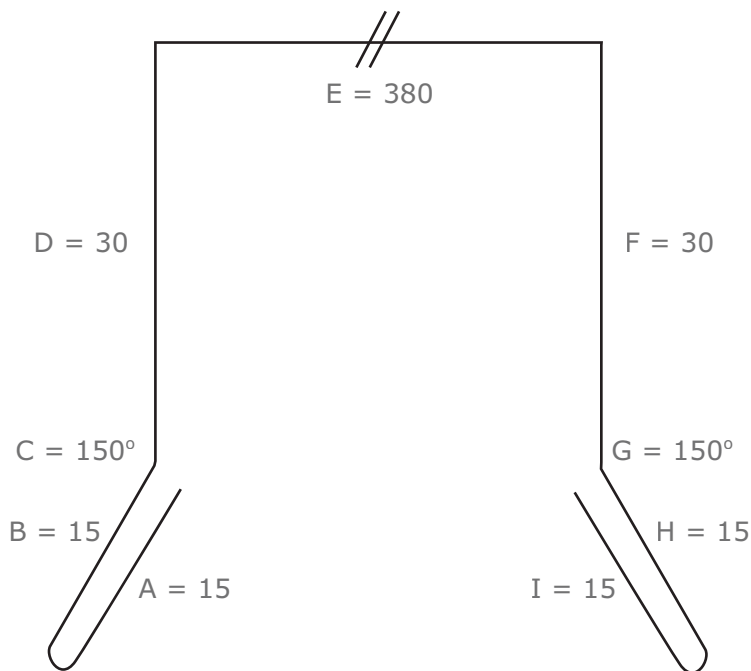

Bestilling af murkrone profil

Standardmål:

Længde: 2 meter
Tykkelse, alu: 0,60 mm.
Tykkelse, zink: 0,65 mm.
Tykkelse, kobber: 0,65 mm.
Tykkelse, stål: 0,60 mm.

Tlf.: 86 69 00 60

Fax: 86 69 00 90

Mail: roeddingblik@gmail.com

Standard:

Specielle mål:

Indtast længder her, hvis anderledes fra standardmål:

A: _____ mm.

B: _____ mm.

C: _____ °

D: _____ mm.

E: _____ mm.

F: _____ mm.

G: _____ °

H: _____ mm.

I: _____ mm.

Materiale: _____

Antal: _____

Navn: _____

Adresse: _____

Postnr.: _____

By: _____

Tlf.: _____

Kommentarer: _____

_____

_____

_____

_____