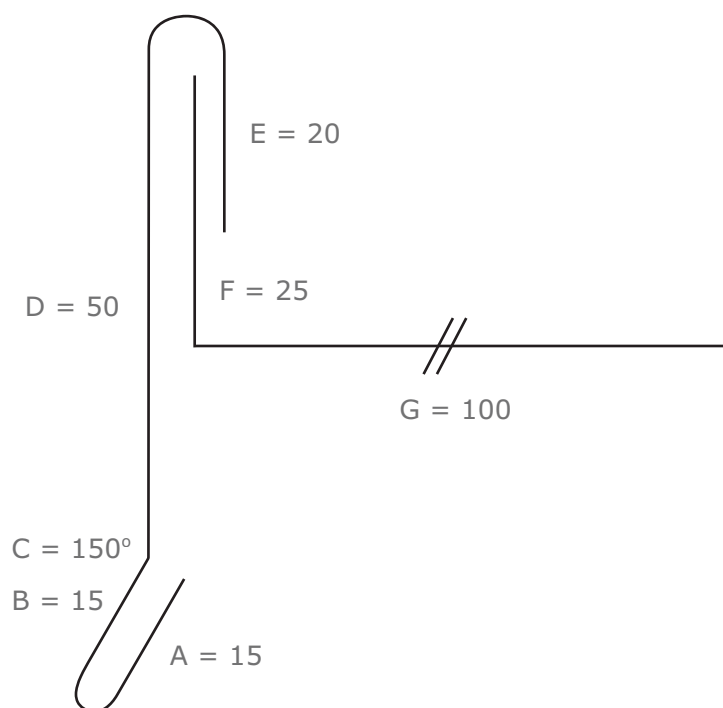

## Standardmål:

Længde: 2 meter  
Tykkelse, alu: 0,60 mm.  
Tykkelse, zink: 0,65 mm.  
Tykkelse, kobber: 0,65 mm.  
Tykkelse, stål: 0,60 mm.

Tlf.: 86 69 00 60

Fax: 86 69 00 90

Mail: roeddingblik@gmail.com

## Specielle mål:

Indtast længder her, hvis anderledes fra standardmål:

A: \_\_\_\_\_ mm.

B: \_\_\_\_\_ mm.

C: \_\_\_\_\_ °

D: \_\_\_\_\_ mm.

E: \_\_\_\_\_ mm.

F: \_\_\_\_\_ mm.